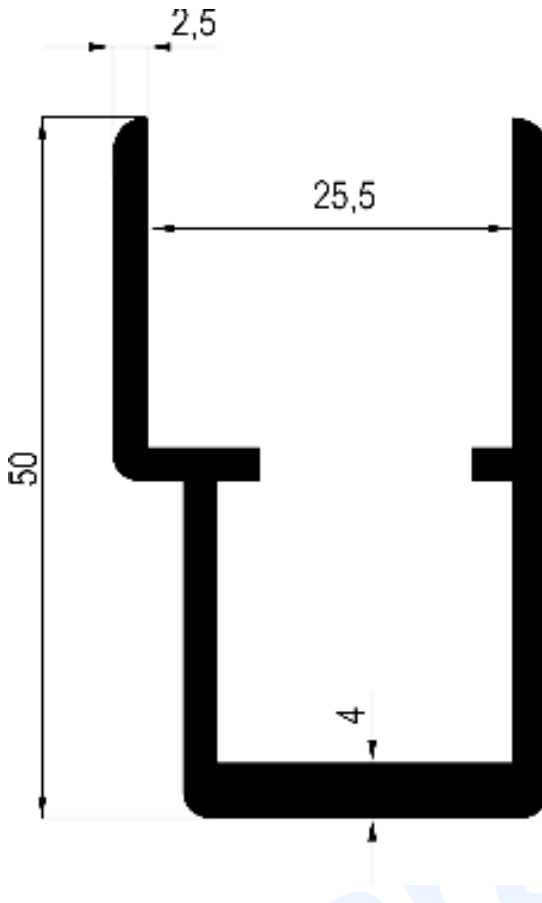

Carrosserieprofielen > 25 mm. afwerkprofielen > Afwerkprofielen > 1317 090 000 Topprofiel 25 mm1317 090 000 lengte

1317 090 000 Topprofiel 25 mm1317 090 000 lengte 6000 mm  
\*987

Artikelnummer : 1317 090 000  
Topprofiel 25 mm1317 090 000 lengte 6000 mm  
onbewerkt1317 090 011 lengte 6000 mm  
geanodiseerdGewicht: 987 gr./mtr.