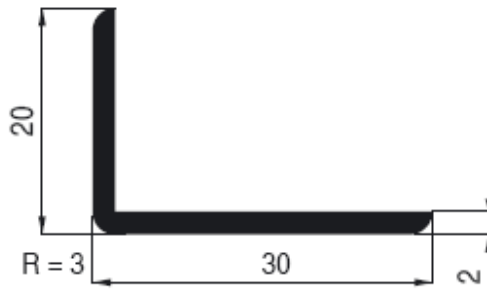

Standaardprofielen > Hoekprofiel afgerond > 3x afgerond > 1103 920 000 Hoekprofiel met afgeronde hoeken.1103 920

1103 920 000 Hoekprofiel met afgeronde hoeken.1103 920  
000 len

Artikelnummer : 1103 920 000

Hoekprofiel met afgeronde hoeken.1103 920 000 lengte 6000  
mm onbewerkt1103 920 011 lengte 6000 mm geanodiseerd

Availability: This product was added to our catalog on vrijdag 19 januari, 2007

Caralu BV