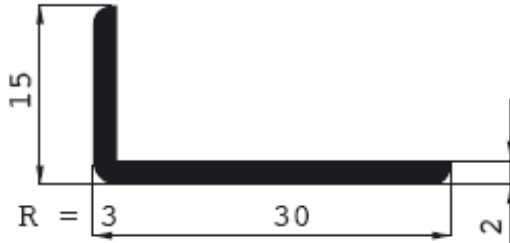

Standaardprofielen > Hoekprofiel afgerond > 3x afgerond > 1103 916 000 Hoekprofiel met afgeronde hoeken.1103 916

## 1103 916 000 Hoekprofiel met afgeronde hoeken.1103 916 000 len

Artikelnummer : 1103 916 000

Hoekprofiel met afgeronde hoeken.1103 916 000 lengte 6000 mm onbewerkt  
1103 916 011 lengte 6000 mm geanodiseerd