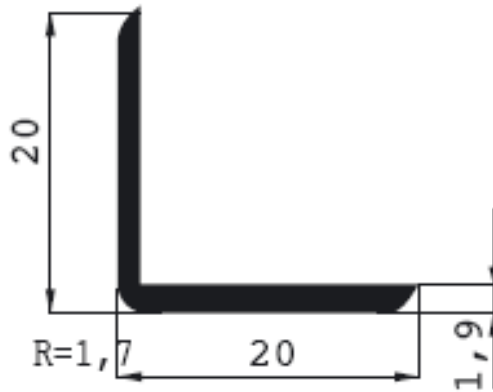

Standaardprofielen > Hoekprofiel afgerond > 3x afgerond > 1103 520 000 Hoekprofiel met afgeronde hoeken.1103 520

1103 520 000 Hoekprofiel met afgeronde hoeken.1103 520 000 len

Artikelnummer : 1103 520 000

Hoekprofiel met afgeronde hoeken.1103 520 000 lengte 5000 mm onbewerkt1103 520 001 lengte 5000 mm geanodiseerd

Availability: This product was added to our catalog on vrijdag 19 januari, 2007

Caralu BV