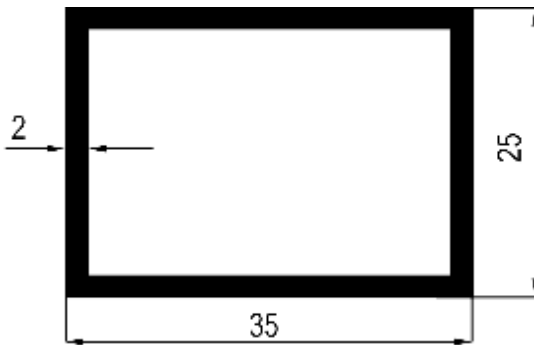

0102 250 000 Rechthoekige buis 35 x 25 x2 0102 250 000
lengte

Artikelnummer : 0102 250 000
Rechthoekige buis 35 x 25 x2 0102 250 000 lengte 6000 mm
onbewerktGewicht: 605 gr./mtr.

Availability: This product was added to our catalog on vrijdag 17 juni, 2005