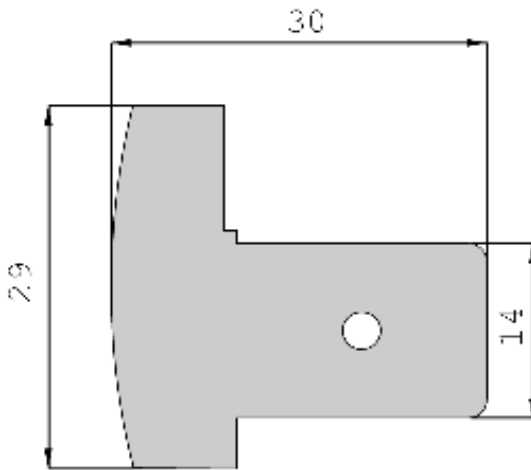

Carrosserieprofielen > Rol & Schuifluikprofielen > Schuifluiken dubbelwandig > 7080 155 000 Arreteerkapje 100 st.

7080 155 000 Arreteerkapje 100 st.

Artikelnummer : 7080 155 000  
Arreteerkapje 100 st.

Availability: This product was added to our catalog on vrijdag 17 juni, 2005