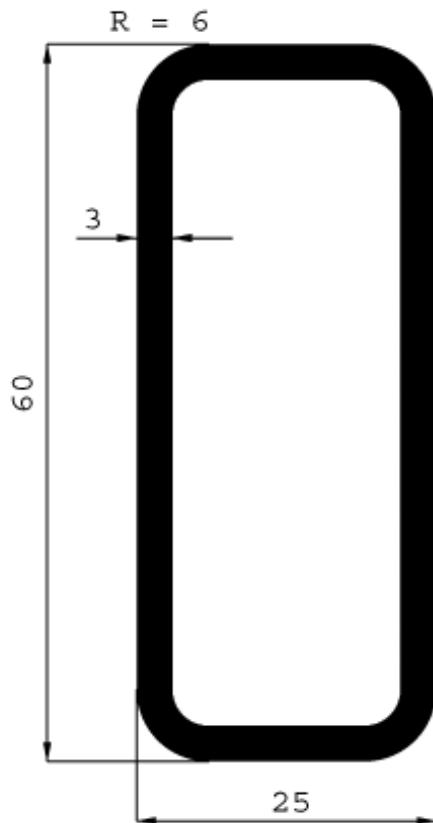

Carrosserieprofielen > Ladinglat > 0102 656 000 Rechthoekige buis 60 x 25 mm.0102 656 000 lengte

0102 656 000 Rechthoekige buis 60 x 25 mm.0102 656 000 lengte

Artikelnummer : 0102 656 000

Ladinglatprofiel 60 x 25 mm.0102 656 000 lengte 6000 mm

onbewerkt0102 656 011 lengte 6000 mm geanodiseerd

Gewicht: 1217 gr./mtr.

Availability: This product was added to our catalog on vrijdag 17 juni, 2005